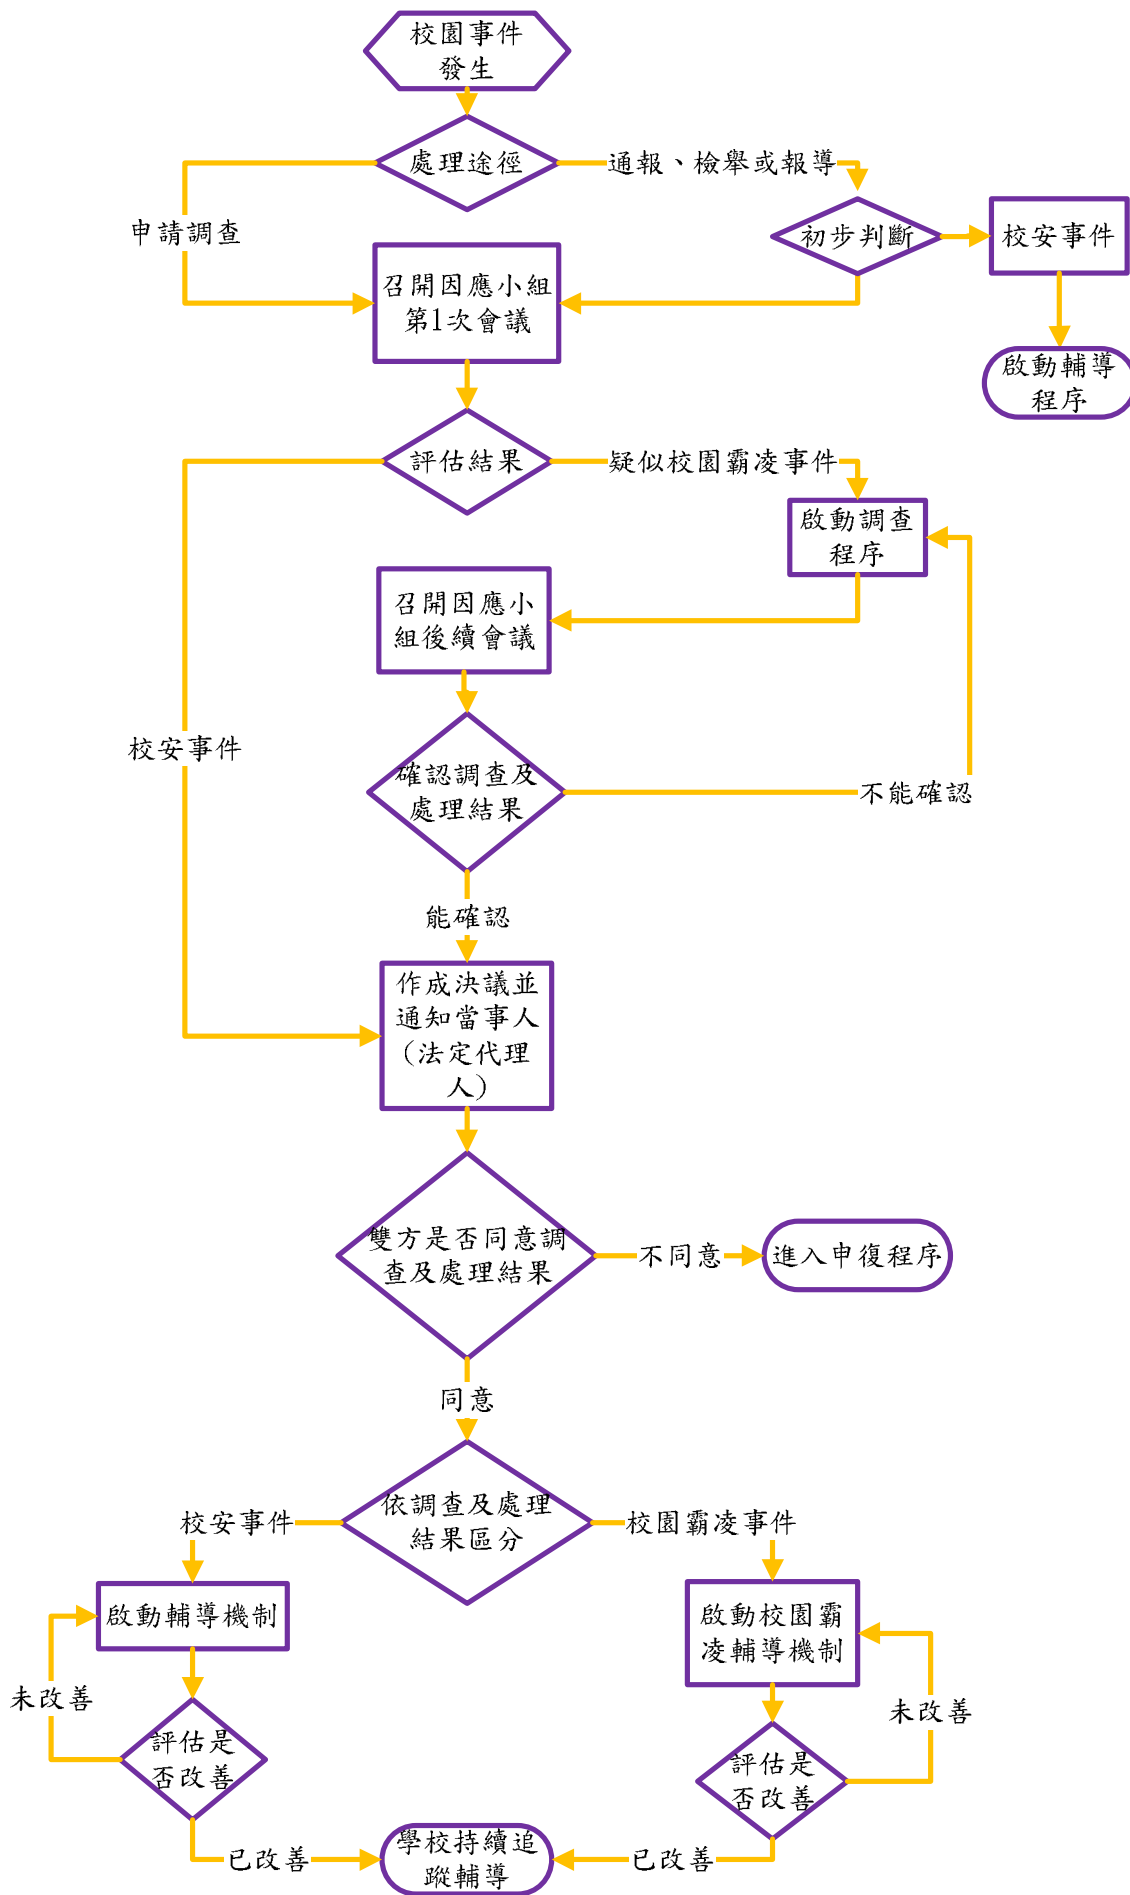

# 臺北市各級學校校園霸凌事件處理流程圖

發現期

處理期

追蹤期

# 臺北市各級學校校園霸凌事件申復流程圖